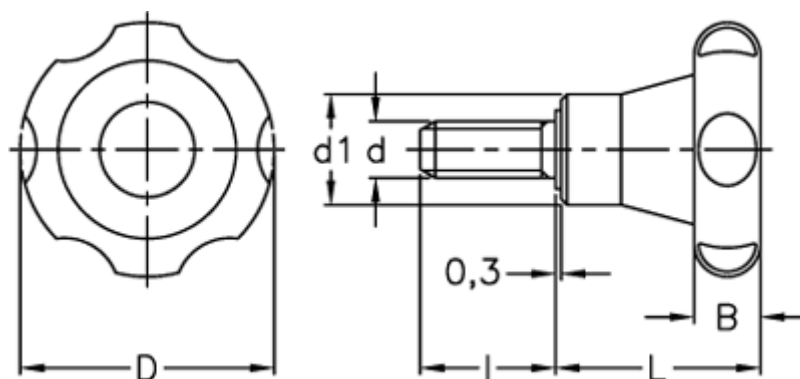

Varenummer: 2302075271
Beskrivelse: E+G Stjernegreb
VL.155/70 p-M12x25

Mål

B = 18
D = 69
d1 = 27
d 6g = M12
l = 25
L = 42